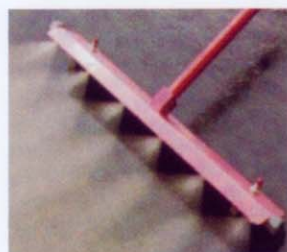

Water Push

特許申請済

水道水の力でウォータープッシュは、

ほこり、泥、食物による汚れ、葉、おがくず、鳥のふんなどの

清掃に活躍します！

WaTer Push

だれでも手軽で、場所と建材を選びません！

プールサイド

テニスコート

レンガ

中庭

【検証】

500㎡の床・タイルを、ウォータープッシュ（水ホーキ）にて、清掃した時の水量と時間の検証

ウォータープッシュ巾
（水ホーキ）

コンクリート

工場室内