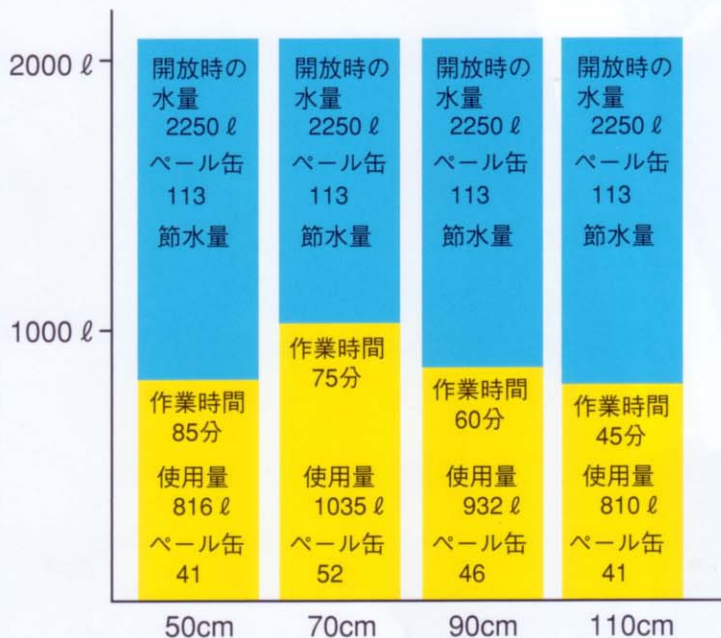

テニスコート

レンガ

中庭

【検証】

500㎡の床・タイルを、ウォータープッシュ（水ホーキ）にて、清掃した時の水量と時間の検証

ウォータープッシュ巾
（水ホーキ）

コンクリート

工場室内