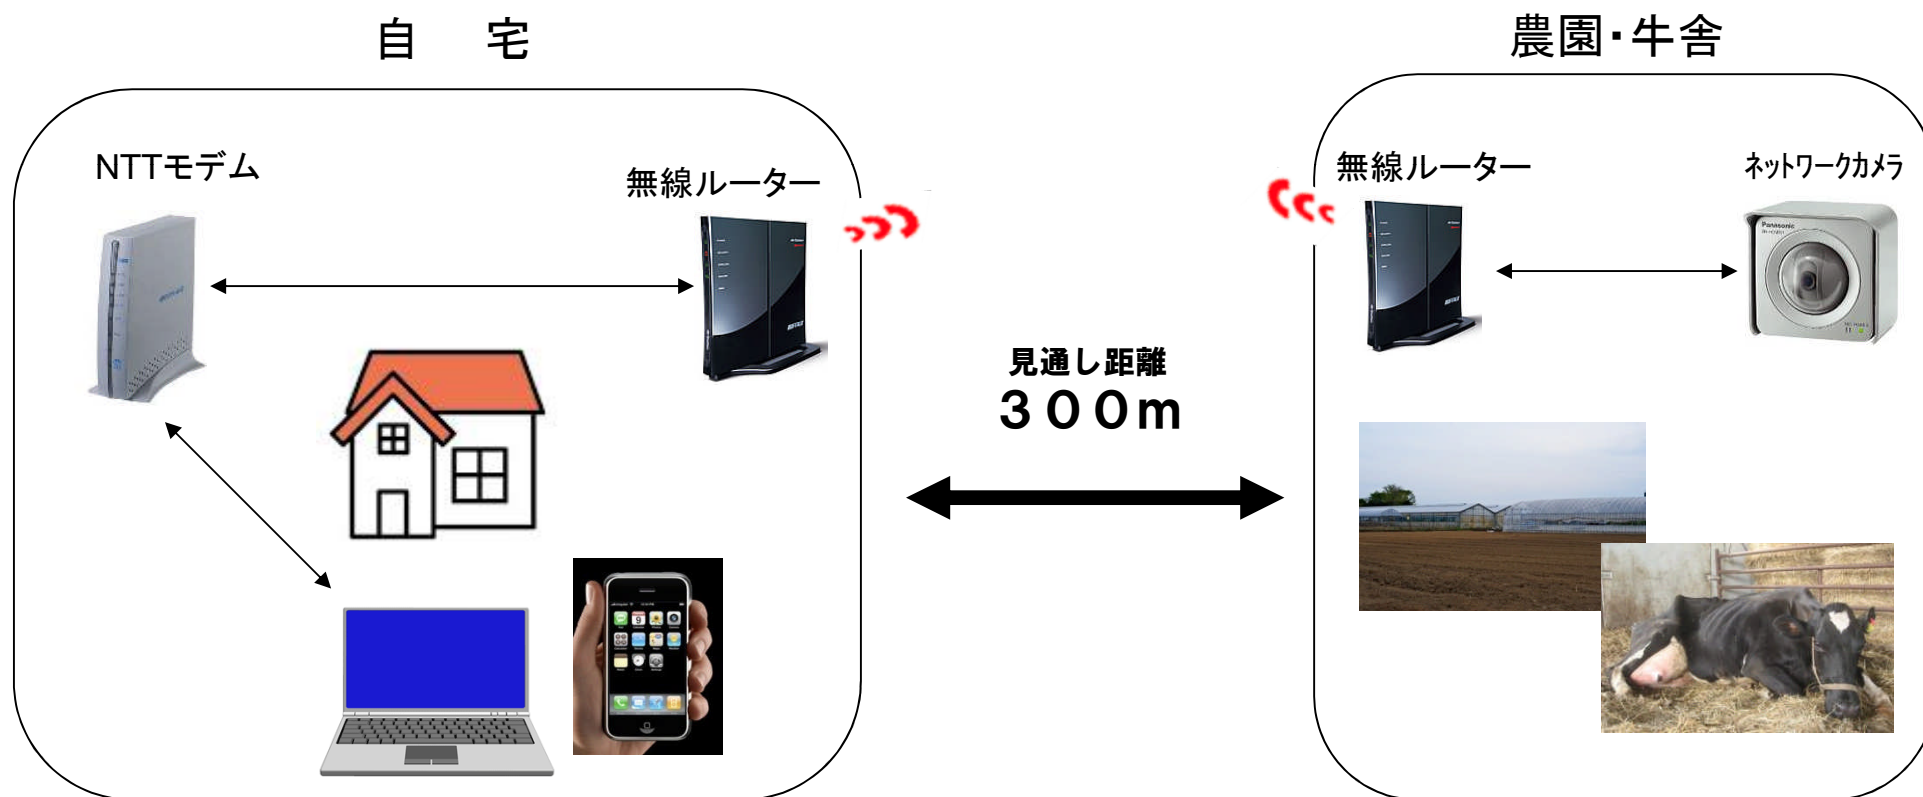

農園・牛舎遠隔監視システムの概要

ネットワークカメラ活用のご提案

ネットワークカメラとは？

インターネットにつながるパソコンさえあれば、どこからでもリアルタイムで映像を確認できます。その手軽さから導入案件は増え続けているが、中身を見ると、業種も使い道も実にさまざまです。遠隔地の現場や業務を「見える化」するための手段として、ネットワークカメラ利用は急速に広まっています。

自宅のパソコンやスマートフォンから監視

リアルタイムで映像を確認

ネットワークカメラ

- ・防水対応、屋外にも設置可能
- ・音声の双方向通信機能
- ・カメラ視野角 上20° 下45° 左右±60°
- ・デジタルズーム
- ・カラーナイトビューモード
- ・**動作検知機能**

人などの動きがあったことを検知する動作検知機能を搭載しています。
この動作検知をトリガーとして、カメラ画像の一時保存やFTP転送、Eメール転送することができます

農園・牛舎遠隔監視システムとは

農園・牛舎遠隔監視システムを取り入れることにより、自宅のパソコンや携帯電話で農園や牛舎内の状況を見ることが出来るため、農作物の盗難防止、労働力の省力化、分娩時の状態把握及び分娩事故の低減を図ることができます。

長距離遠隔監視も可能です

屋外無線アンテナ(指向性)

農園監視カメラシステム

《農作物の盗難防止策として》

◆基本例

カメラ(暗視屋外対応型)	1台
デジタルレコーダー	1台
カメラ電源	1台
LCDモニター(17型)	1台
取付工事費	1式