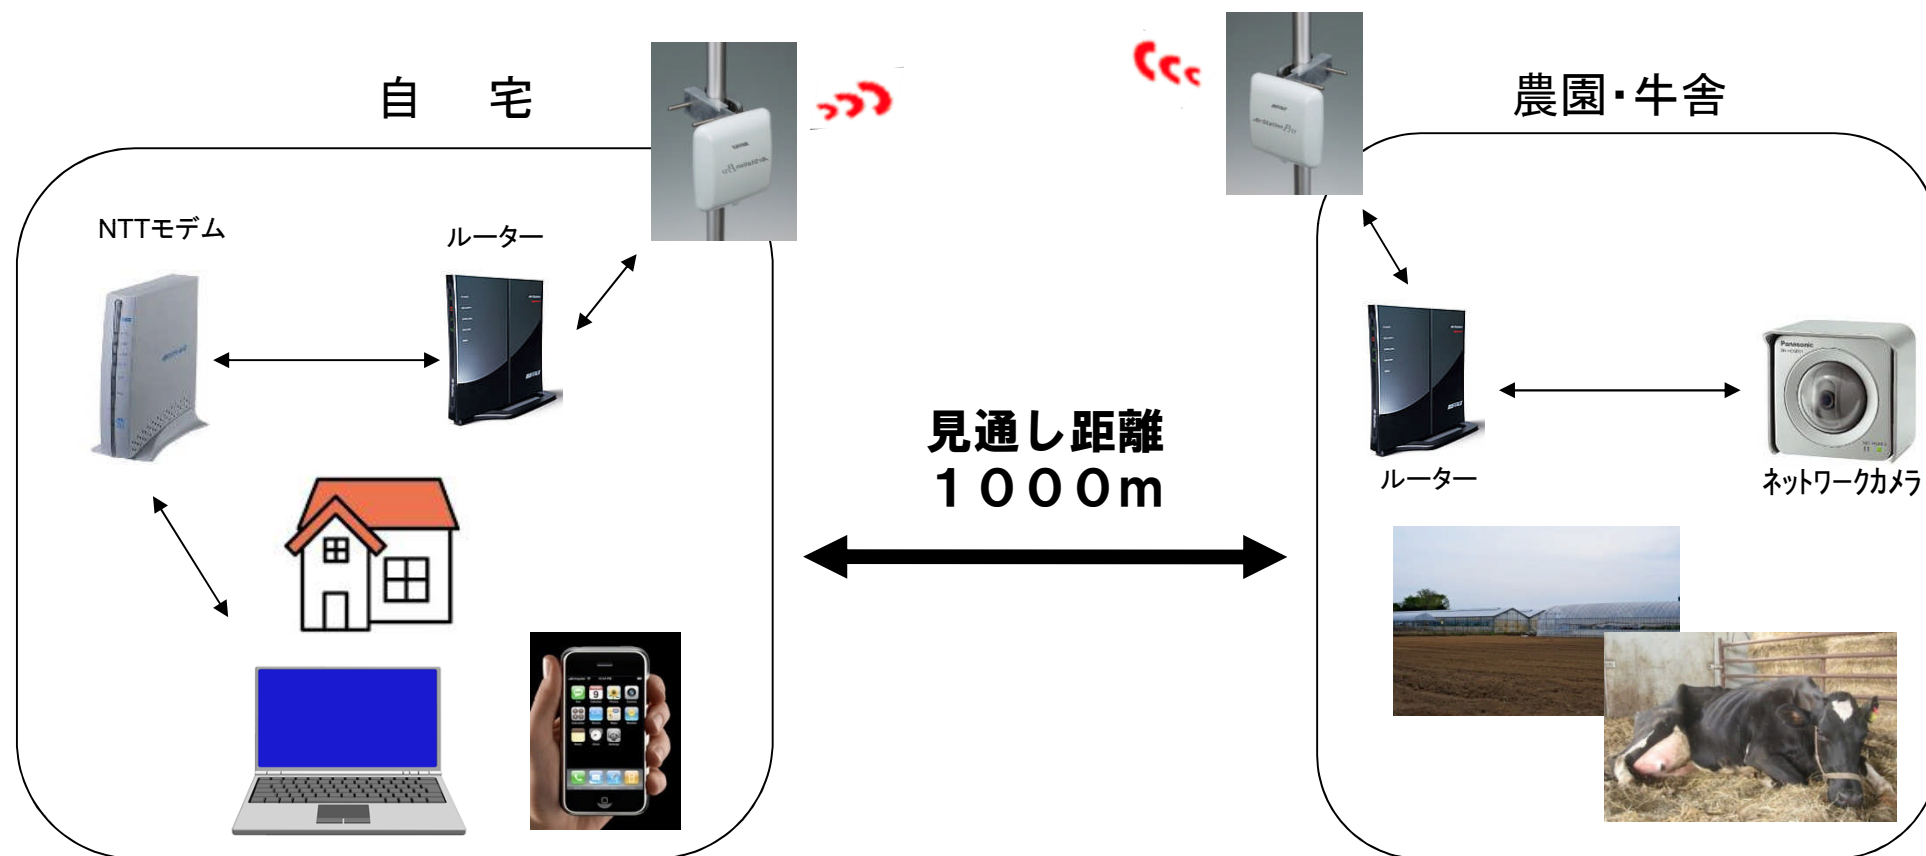

農園・牛舎遠隔監視システムの概要

ネットワークカメラ活用のご提案

ネットワークカメラとは？

インターネットにつながるパソコンさえあれば、どこからでもリアルタイムで映像を確認できます。その手軽さから導入案件は増え続けているが、中身を見ると、業種も使い道も実にさまざまです。遠隔地の現場や業務を「見える化」するための手段として、ネットワークカメラ利用は急速に広まっています。

自宅のパソコンやスマートフォンから監視

リアルタイムで映像を確認

ネットワークカメラ

- ・防水対応、屋外にも設置可能
- ・音声の双方向通信機能
- ・カメラ視野角 上20° 下45° 左右±60°
- ・デジタルズーム
- ・カラーナイトビューモード
- ・**動作検知機能**

人などの動きがあったことを検知する動作検知機能を搭載しています。
この動作検知をトリガーとして、カメラ画像の一時保存やFTP転送、Eメール転送することができます

農園・牛舎遠隔監視システムとは

農園・牛舎遠隔監視システムを取り入れることにより、自宅のパソコンや携帯電話で農園や牛舎内の状況を見ることが出来るため、農作物の盗難防止、労働力の省力化、分娩時の状態把握及び分娩事故の低減を図ることができます。

長距離遠隔監視も可能です

屋外無線アンテナ(指向性)

農園監視カメラシステム

《農作物の盗難防止策として》

◆基本例

カメラ(暗視屋外対応型)	1台
デジタルレコーダー	1台
カメラ電源	1台
LCDモニター(17型)	1台
取付工事費	1式